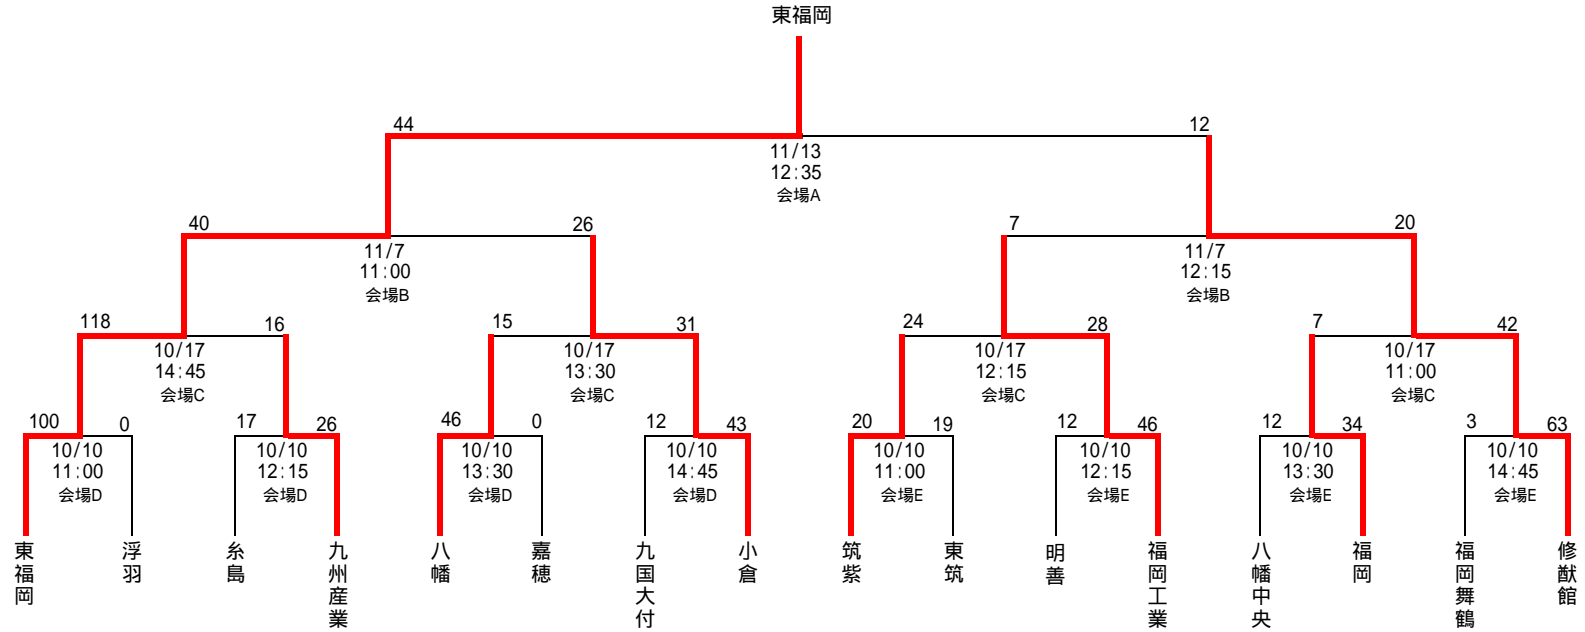

[福岡県]
東福岡高等学校

【クラブ創設年度】 昭和30年

【出場回数】 5年連続 15回目

番号	ポジション	選手名	フリガナ	学年	身長	体重
1	FW	堂山 泰宏	どうやまやすひろ	3	178	97
2	"	仲西 良太	なかにしりょうた	3	176	97
3	"	奥 貞男	おくさだお	3	181	105
4	"	浦川伸太郎	うらかわしんたろう	3	187	82
5	"	豊田耕太郎	とよたこうたろう	2	179	83
6	"	有田将太	ありたまさひろ	3	177	82
7	"	豊田将万	とよたまさかず	3	190	90
8	"	福富健登	ふくとみけんと	3	180	93
9	HB	中村正寿	なかむらまさとし	1	168	60
10	"	中村誠一	なかむらせいいち	3	168	64
11	TB	林田知薫	はやしだともゆき	2	175	70
12	"	宮本賢二	みやもとけんじ	2	170	70
13	"	島拓也	しまたくや	3	184	88
14	"	柴戸俊介	しばこしゅんすけ	3	174	75
15	FB	藪公太	やぶこうた	3	178	77
16	リザーブ	光吉泰洋	みつよしやすひろ	3	173	90
17	"	稗田真一郎	ひえだしんいちろう	3	176	84
18	"	有田隆平	ありたりゅうへい	1	178	95
19	"	光安俊貴	みつやすとしき	1	177	76
20	"	築城康拓	ついきやすひろ	3	170	70
21	"	鉄屋佑季	てつやゆうき	3	168	78
22	"	杉山寛英	すぎやまひろひで	3	165	60
23	"	朝永晃太	ともながこうた	3	172	70
24	"	石丸剛也	いしまるたかや	2	178	79
25	"	福山愁	ふくやましゅう	3	170	68

第84回全国高等学校ラグビーフットボール大会福岡県予選

会場略号
 会場A = 博多の森球技場
 会場B = 博多の森陸上競技場・補助競技場
 会場C = グローバル・アリーナ
 会場D = 東福岡高等学校
 会場E = 福岡県立修猷館高等学校

試合結果

《決勝》

11月13日	東福岡	44	-	12	脩猷館
--------	-----	----	---	----	-----

《準決勝》

11月7日	東福岡	40	-	26	小倉
-------	-----	----	---	----	----

11月7日	福岡工業	7	-	20	脩猷館
-------	------	---	---	----	-----

《準々決勝》

10月17日	東福岡	118	-	16	九州産業
--------	-----	-----	---	----	------

10月17日	八幡	15	-	31	小倉
--------	----	----	---	----	----

10月17日	筑紫	24	-	28	福岡工業
--------	----	----	---	----	------