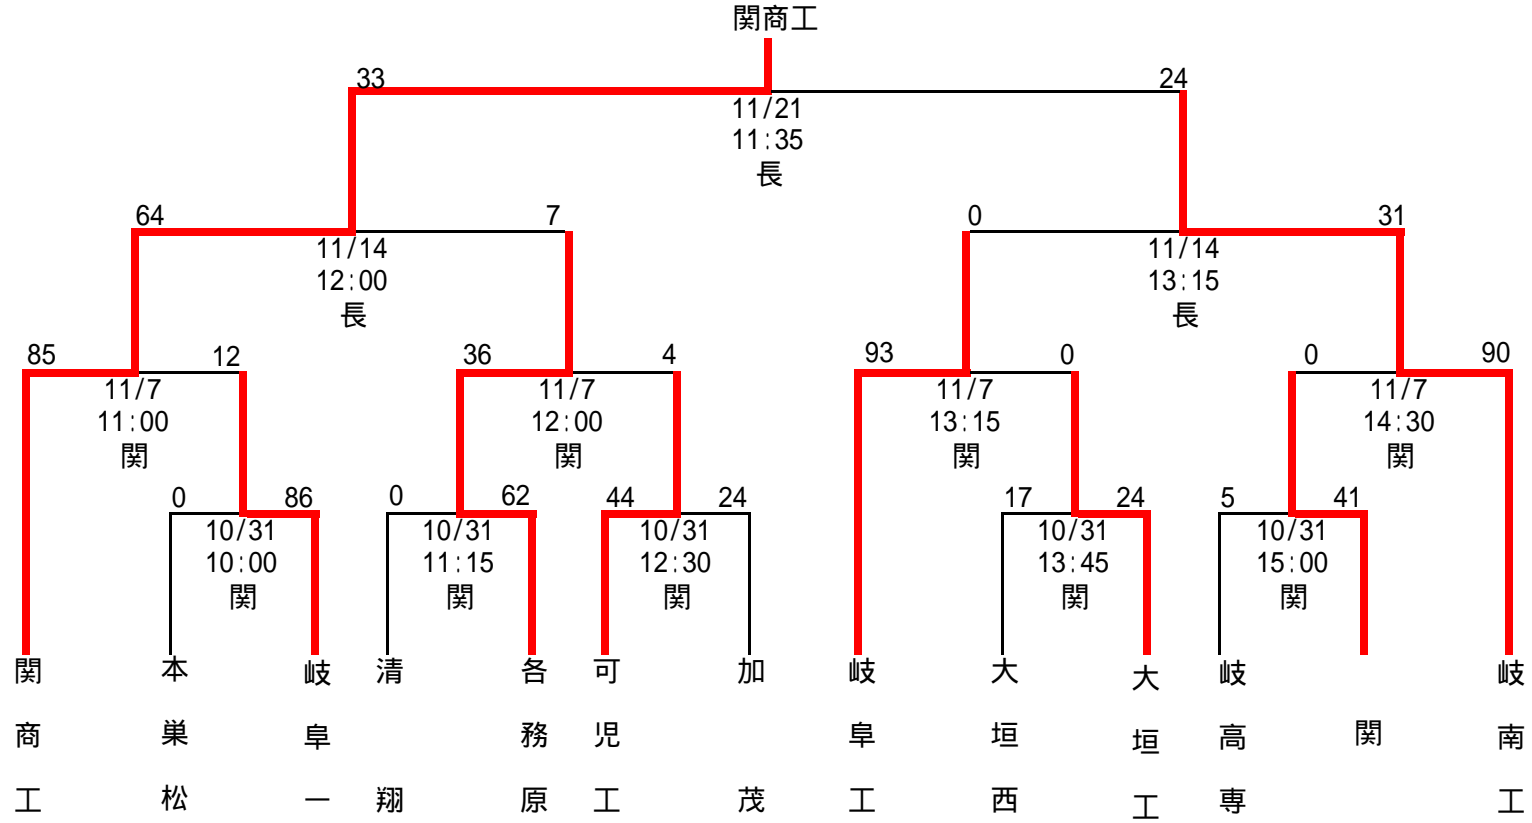

第84回全国高等学校ラグビーフットボール大会岐阜県予選

会場略号
関 = 関グリーンフィールド中池
長 = 長良川球技メドウ