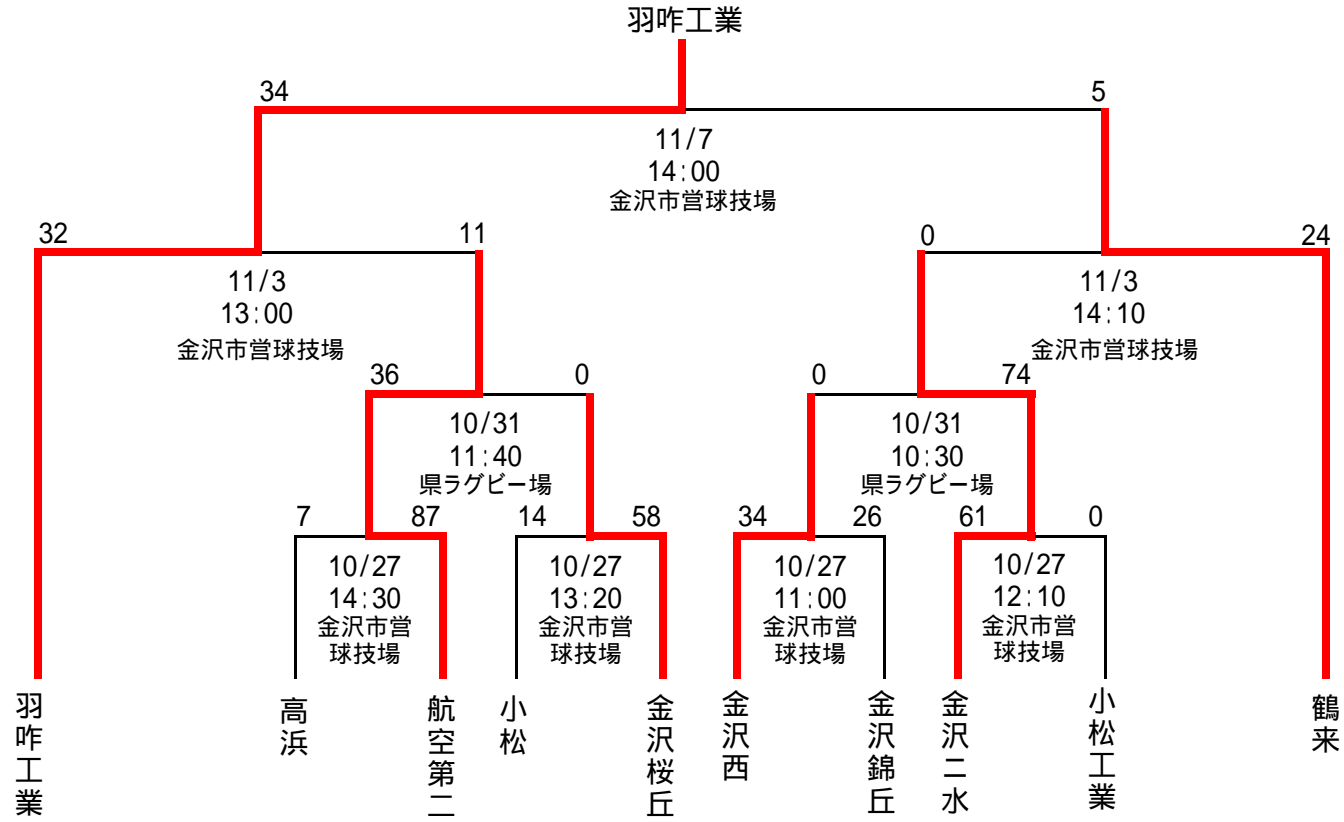

[石川県]
石川県立羽咋工業高等学校

【クラブ創設年度】昭和38年度
【出場回数】2年ぶり 23回目

| 番号 | ポジション | 選手名 | フリガナ | 学年 | 身長 | 体重 |
|----|-------|-------|-----------|----|-----|----|
| 1 | FW | 佐野 直史 | さの なおふみ | 3 | 170 | 83 |
| 2 | " | 小寺 宏明 | こでら ひろあき | 3 | 166 | 80 |
| 3 | " | 三野 友哉 | みの ともや | 3 | 165 | 82 |
| 4 | " | 林 祐輝 | はやし ゆうき | 2 | 183 | 74 |
| 5 | " | 平岡 利規 | ひらおか としのり | 3 | 180 | 80 |
| 6 | " | 野宮 広樹 | のみや ひろき | 3 | 170 | 73 |
| 7 | " | 鮫淵 祐基 | さめぶち ゆうき | 3 | 175 | 80 |
| 8 | " | 嶋田 陽 | しまだ あきら | 3 | 175 | 75 |
| 9 | HB | 釜谷 直輝 | かまたに なおき | 3 | 174 | 60 |
| 10 | " | 新田 倫大 | にった ともひろ | 3 | 172 | 63 |
| ⑪ | TB | 石田 哲也 | いしだ てつや | 3 | 163 | 60 |
| 12 | " | 蔵谷 学 | くらたに まなぶ | 3 | 172 | 75 |
| 13 | " | 猪野 真矢 | いの しんや | 3 | 173 | 65 |
| 14 | " | 白本 大樹 | うすもと だいじゅ | 3 | 171 | 65 |
| 15 | FB | 作田 浩一 | さくだ こういち | 3 | 170 | 65 |
| 16 | リザーブ | 渡瀬 浩二 | わたせ こうじ | 2 | 170 | 76 |
| 17 | " | 仁木 裕也 | にき ゆうや | 2 | 172 | 66 |
| 18 | " | 西沢 宏幸 | にしざわ ひろゆき | 1 | 174 | 70 |
| 19 | " | 堀田 晶 | ほりた あきら | 1 | 172 | 70 |
| 20 | " | 京田 侑也 | きょうだ ゆうや | 1 | 175 | 71 |
| 21 | " | 田邊 祐貴 | たなべ ゆうき | 2 | 173 | 66 |
| 22 | " | 大淵 将 | おおぶち しょう | 2 | 174 | 65 |
| 23 | " | 石川 大輔 | いしかわ だいすけ | 2 | 178 | 71 |
| 24 | " | 小又 正幸 | こまた まさゆき | 2 | 174 | 68 |
| 25 | " | 上田 匠吾 | うえだ しょうご | 1 | 165 | 56 |

第84回全国高等学校ラグビーフットボール大会石川県予選

試合結果

《決勝》

| | | | | | |
|-------|------|----|---|---|----|
| 11月7日 | 羽咋工業 | 34 | - | 5 | 鶴来 |
|-------|------|----|---|---|----|

《準決勝》

| | | | | | |
|-------|------|----|---|----|------|
| 11月3日 | 羽咋工業 | 32 | - | 11 | 航空第二 |
|-------|------|----|---|----|------|

| | | | | | |
|-------|------|---|---|----|----|
| 11月3日 | 金沢二水 | 0 | - | 24 | 鶴来 |
|-------|------|---|---|----|----|

《準々決勝》

| | | | | | |
|--------|------|----|---|---|------|
| 10月31日 | 航空第二 | 36 | - | 0 | 金沢桜丘 |
|--------|------|----|---|---|------|