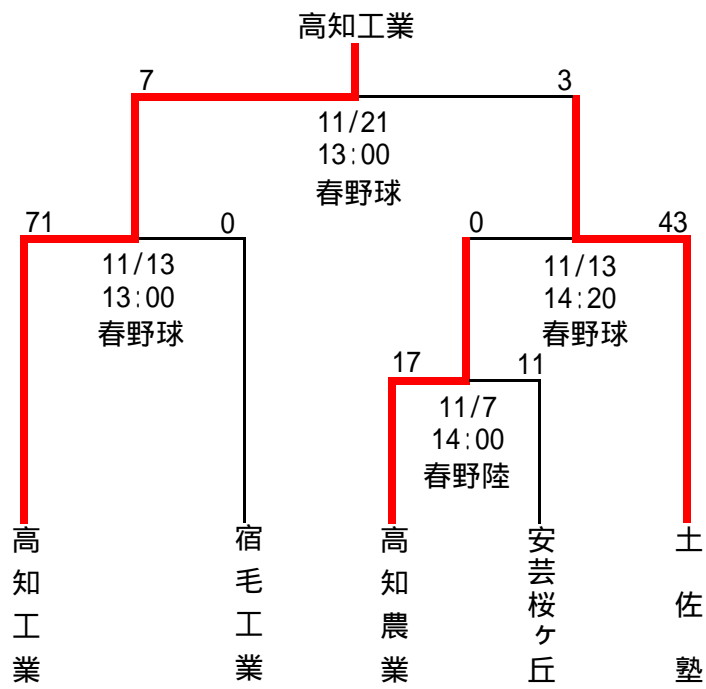

[高知県]
高知県立高知工業高等学校

【クラブ創設年度】 昭和24年度
 【出場回数】 15年ぶり 2回目

番号	ポジション	選手名	フリガナ	学年	身長	体重
1	FW	光内 智亮	みつうち ともあき	2	171	95
2	"	大野 将志	おおの まさし	2	171	70
3	"	和田 光司	わだ こうじ	2	177	84
4	"	小松 将也	こまつ しょうや	2	169	70
5	"	十亀 武志	とがめ たけし	3	177	72
6	"	岩井 崇	いわい そう	3	168	74
7	"	前川 兼也	まえかわ ともや	1	173	70
8	"	光野 政道	みつの まさみち	2	180	73
9	HB	大石 篤司	おおいし あつし	2	170	63
10	"	佐野 弘幸	さの ひろゆき	2	170	62
11	TB	清水 昭宏	しみず あきひろ	2	169	60
12	"	今上 真一	いまじょう しんいち	3	169	77
	"	石川 淳一	いしかわ じゅんいち	3	167	67
14	"	藤本 大介	ふじもと だいすけ	3	161	63
15	FB	坂東 勇基	ばんどう ゆうき	1	168	67
16	リザーブ	福留 正大	ふくどめ しょうた	2	173	76
17	"	横田 佳孝	よこた よしたか	1	166	60
18	"	有瀬 光修	ありせ みつのぶ	1	165	80
19	"	高橋 優	たかはし ゆう	1	169	60
20	"	西村 太希	にしむら たいき	1	154	50
21						
22						
23						
24						
25						

第84回全国高等学校ラグビーフットボール大会高知県予選

会場略号

春野球 = 高知県総合運動公園球技場

春野陸 = 高知県総合運動公園陸上補助競技場

試合結果

〈決勝〉

11月21日 高知工業 7 - 3 土佐塾

〈準決勝〉