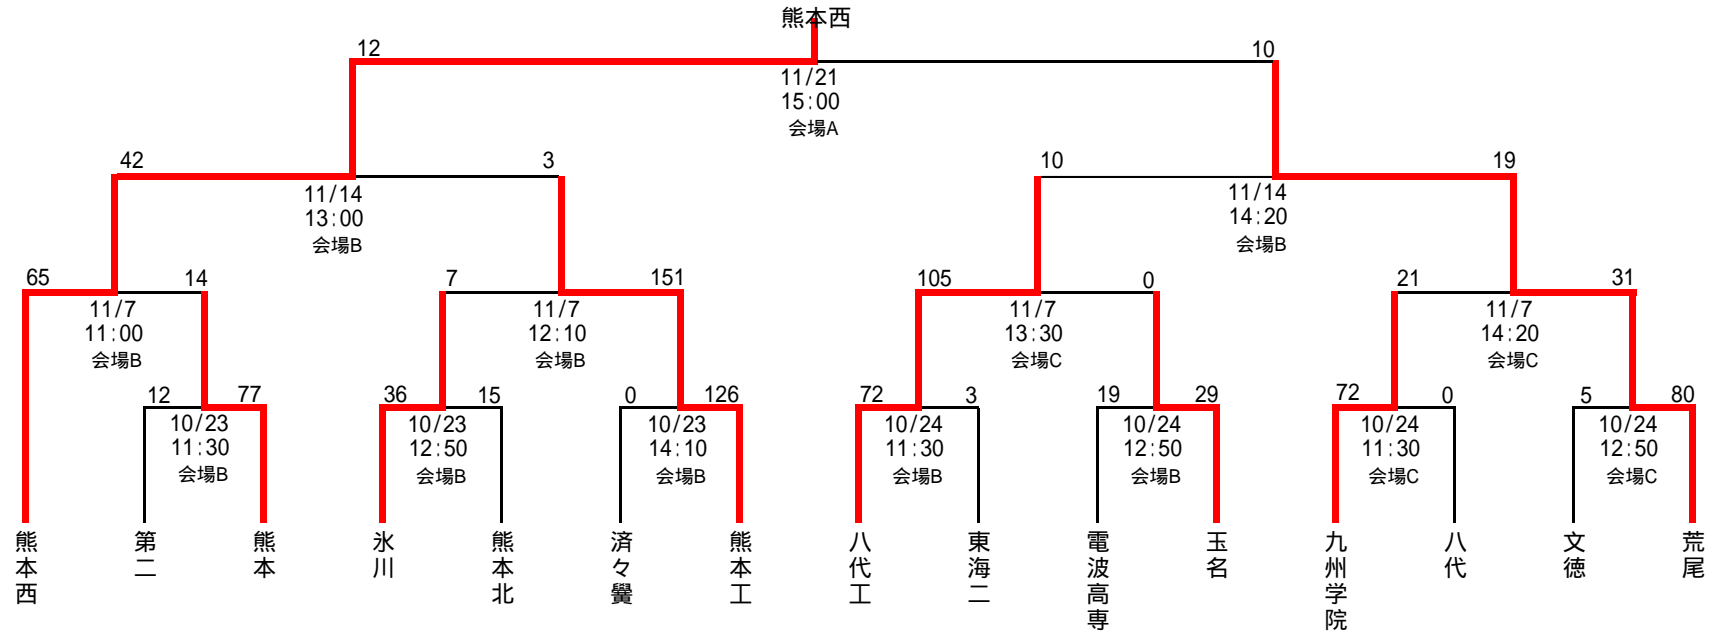

[熊本県]
熊本県立熊本西高等学校

【クラブ創設年度】平成2年度

【出場回数】2年連続 7回目

番号	ポジション	選手名	フリガナ	学年	身長	体重
①	FW	木下貴之	きのしたたかゆき	3	175	95
2	"	柏木直人	かしわぎなおと	3	175	75
3	"	吉武明星	よしたけめいせい	3	178	86
4	"	松永恭平	まつながきょうへい	3	182	78
5	"	千馬将裕	せんばまさひろ	2	178	82
6	"	中嶋一智	なかしまかずのり	3	174	79
7	"	島岡倫也	しまおかみちや	3	177	74
8	"	江浦慎亮	えうらしんすけ	3	183	87
9	HB	坂田将鯉	さかたしょうり	3	170	63
10	"	岡村親吾	おかむらしんご	2	174	70
11	TB	熊野尚理	くまのなおり	2	173	70
12	"	白石健吾	しらいしけんご	3	178	74
13	"	光澤翼	こうざわつばさ	3	170	69
14	"	村田泰平	むらたたいへい	3	172	73
15	FB	江藤寿明	えとうとしあき	3	170	75
16	リザーブ	橋本和幸	はしもとかずゆき	3	170	73
17	"	野田洋史	のだひろし	2	171	88
18	"	鍋谷貴勇	なべたにたかとし	3	177	76
19	"	矢澤達也	やざわたつや	2	190	84
20	"	深川雄貴	ふかがわゆうき	2	180	75
21	"	長野晃宏	ながのあきひろ	3	170	65
22	"	建岡謙志	たておかけんし	3	174	66
23	"	山元伸男	やまもとのぶお	3	172	73
24	"	佐伯悠成	さえきゆうせい	3	173	70
25	"	辻勇人	つじはやと	2	178	72

第84回全国高等学校ラグビーフットボール大会熊本県予選

会場略号
 会場A = 水前寺競技場
 会場B = 県民総合公園ラグビー場
 会場C = 県民総合公園補助競技場

試合結果

《決勝》

11月21日 熊本西 12 - 10 荒尾

《準決勝》

11月14日 熊本西 42 - 3 熊本工

11月14日 八代工 10 - 19 荒尾