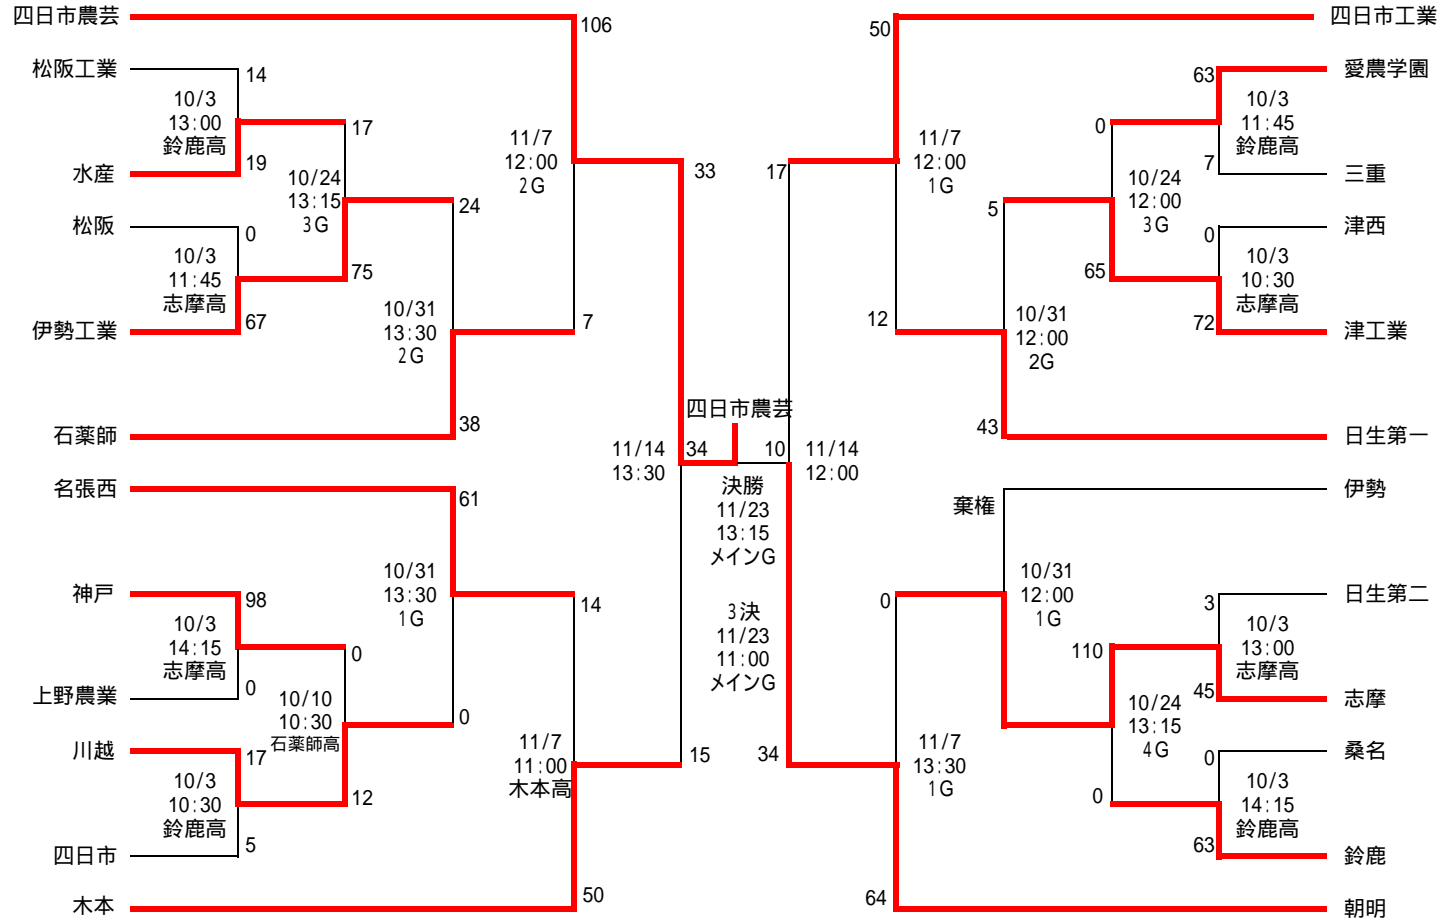

[三重県]
三重県立四日市農芸高等学校

【クラブ創設年度】 1959年
【出場回数】 7年連続 12回目

番号	ポジション	選手名	フリガナ	学年	身長	体重
1	FW	西村 諭	にしむら さとし	3	182	108
2	"	渡邊 佑樹	わたなべ ゆうき	3	170	84
3	"	坂井 健志	さかい たけし	3	185	107
4	"	橋爪 尊光	はしづめ たかみつ	2	177	82
5	"	太田 雄基	おおた ゆうき	2	175	82
6	"	南野 智大	なんの ともひろ	3	185	77
7	"	竹内 栄富	たけうち ひでよし	3	168	64
⑧	"	田中 優策	たなか ゆうさく	3	172	76
9	HB	内山 豪	うちやま ごう	2	168	65
10	"	吉田 高大	よしだ たかひろ	3	180	85
11	TB	坂井 克行	さかい かつゆき	1	173	77
12	"	田中 智也	たなか ともや	3	178	83
13	"	安田 茂	やすだ しげる	2	170	74
14	"	宇佐美 裕規	うさみ ひろき	3	172	66
15	FB	長嶺 智仁	ながみね ともひと	3	176	75
16	リザーブ	伊藤 正也	いとう まさや	3	173	86
17	"	伊藤 公一	いとう こういち	3	177	77
18	"	八ツ木 雄太	やつぎ ゆうた	2	173	72
19	"	立木 諒	たちき りょう	1	173	67
20	"	森 賀彦	もり よしひこ	3	174	81
21	"	打矢 真吾	うちや しんご	2	166	71
22	"	加藤 達朗	かとう たつろう	3	162	59
23	"	伊藤 宏樹	いとう ひろき	3	170	63
24	"	横山 健太	よこやま けんた	2	165	62
25	"	池本 裕貴	いけもと ゆうき	1	174	80

第84回全国高等学校ラグビーフットボール大会三重県予選

会場略号
 1G = 鈴鹿スポーツガーデン 1G
 2G = 鈴鹿スポーツガーデン 2G
 3G = 鈴鹿スポーツガーデン 3G
 4G = 鈴鹿スポーツガーデン 4G
 メインG = 鈴鹿スポーツガーデン メインG

試合結果

《決勝》

11月23日 四日市農芸 34 - 10 朝明

《準決勝》

11月14日 四日市農芸 33 - 15 木本

11月14日 四日市工業 17 - 34 朝明